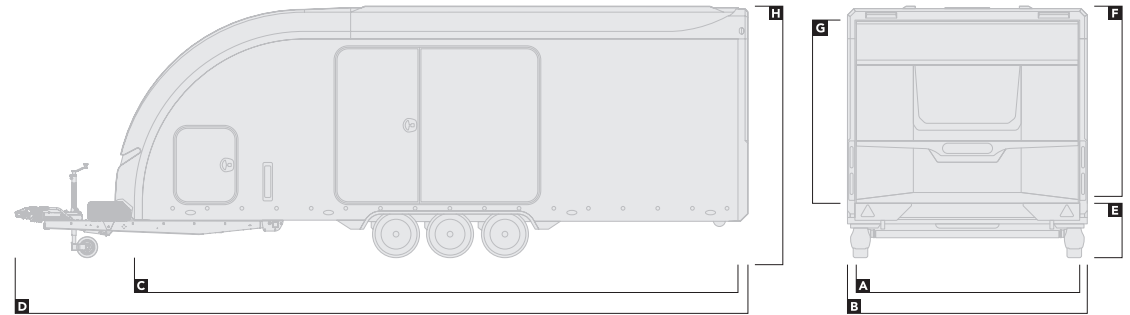

Race Transporter 7

www.brianjamestrailers.ch

Übersicht

397-

	5521-35-2-12-B	5521-35-2-12-W	5521-35-3-10-B	5521-35-3-10-W	5523-35-2-12-B	5523-35-2-12-W	5523-35-3-10-B	5523-35-3-10-W	6023-35-2-12-B	6023-35-2-12-W
Farbe	Schwarz	Weiß	Schwarz	Weiß	Schwarz	Weiß	Schwarz	Weiß	Schwarz	Weiß

ABMESSUNGEN		Abmessungen in Meter									
Ladefläche Breite	A	2,12	2,12	2,12	2,12	2,3	2,3	2,3	2,3	2,3	2,3
Gesamtbreite	B	2,38	2,38	2,38	2,38	2,55	2,55	2,55	2,55	2,55	2,55
Ladefläche Länge	C	5,66	5,66	5,66	5,66	5,66	5,66	5,66	5,66	6,16	6,16
Gesamtlänge	D	7,43	7,43	7,43	7,43	7,43	7,43	7,43	7,43	7,93	7,93
Höhe der Ladefläche	E	0,63	0,63	0,61	0,61	0,63	0,63	0,61	0,61	0,63	0,63
Innenhöhe	F	1,94	1,94	1,94	1,94	1,94	1,94	1,94	1,94	1,94	1,94
Durchfahrtshöhe	G	1,88	1,88	1,88	1,88	1,88	1,88	1,88	1,88	1,88	1,88
Gesamthöhe	H	2,7	2,7	2,69	2,69	2,7	2,7	2,69	2,69	2,7	2,7

6023-35-3-10-B 6023-35-3-10-W

	6023-35-3-10-B	6023-35-3-10-W
Farbe	Schwarz	Weiß

ABMESSUNGEN		Abmessungen in Meter	
Ladefläche Breite	A	2,3	2,3
Gesamtbreite	B	2,55	2,55
Ladefläche Länge	C	6,16	6,16
Gesamtlänge	D	7,93	7,93
Höhe der Ladefläche	E	0,61	0,61
Innenhöhe	F	1,94	1,94
Durchfahrtshöhe	G	1,88	1,88
Gesamthöhe	H	2,69	2,69